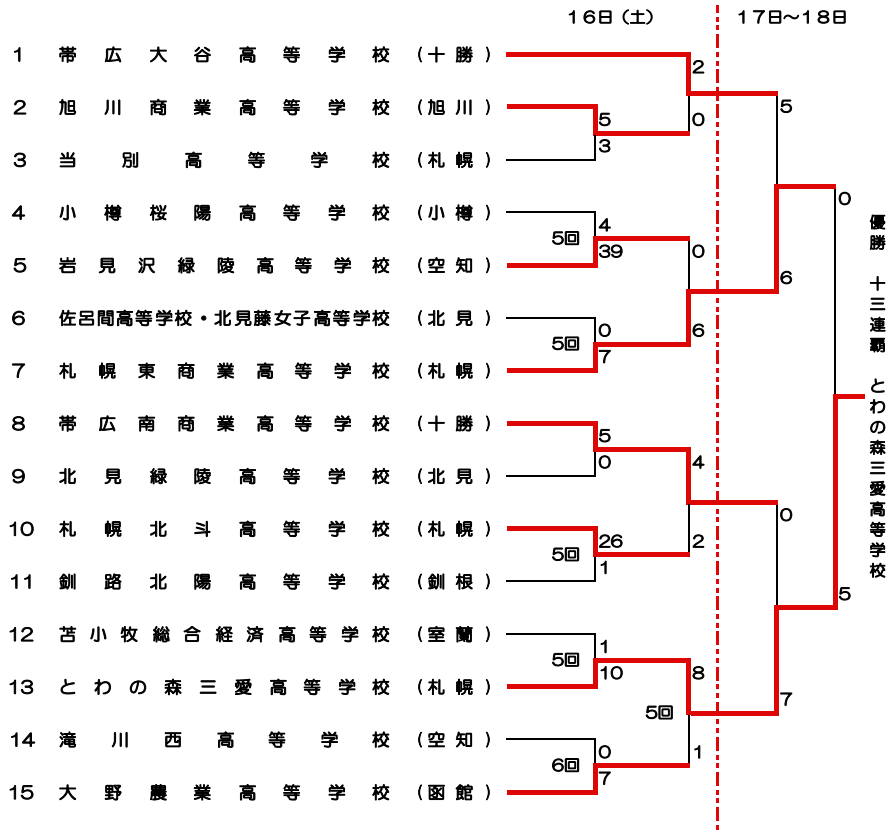

平成24年度 北海道高等学校体育大会
 第63回北海道高等学校ソフトボール選手権大会
 兼第64回全日本高等学校女子ソフトボール選手権大会北海道予選会

大会開催期日 平成24年6月16日(土)~17日(日)
 大会開催会場 札内川河川敷スポーツ広場ソフトボール専用球場
 A球場・B球場・C球場
 帯広南商業高等学校グラウンド
 試合開始時間 ↓ 【16日】 【17日】
 第一試合 10:30 第一試合 9:30
 第二試合 12:00 第二試合 11:30
 第三試合 13:30