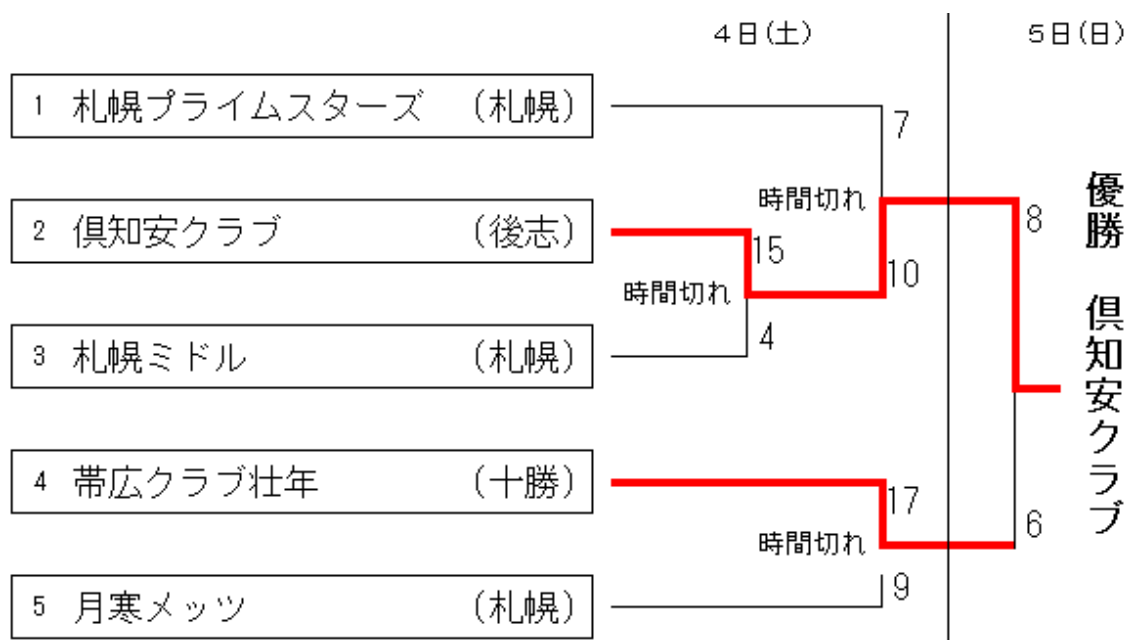

第11回全日本マスターズ男子ソフトボール大会北海道予選会

主催 北海道ソフトボール協会

主管 札幌ソフトボール協会

会期 平成23年6月4日(土)・5日(日)

会場 天使大学中沼球場・モエレ沼公園野球場

監督会議 6月4日(土)8時30分～天使大学中沼球場

審判・記録会議 6月4日(土)監督会議終了後、天使大学中沼球場

開会式 6月4日(土)9時10分～天使大学中沼球場

準決勝 【試合開始】 13時33分 【試合終了】 15時12分 【中断時間】 0時00分 【試合時間】 1時間39分 No.2
 審判員 球審 鈴木義昭 一塁 石原ヒサ子 二塁 佐藤敏孝 三塁 松原政義
 記録員 木之内和子 放送 上島仁美

チーム名	1	2	3	4	5	6	7	8	9	10	11	12	13	14	計
倶知安クラブ (後志)	0	2	4	1	2	1									10
札幌プライムスターズ (札幌)	3	0	0	4	0	0									7