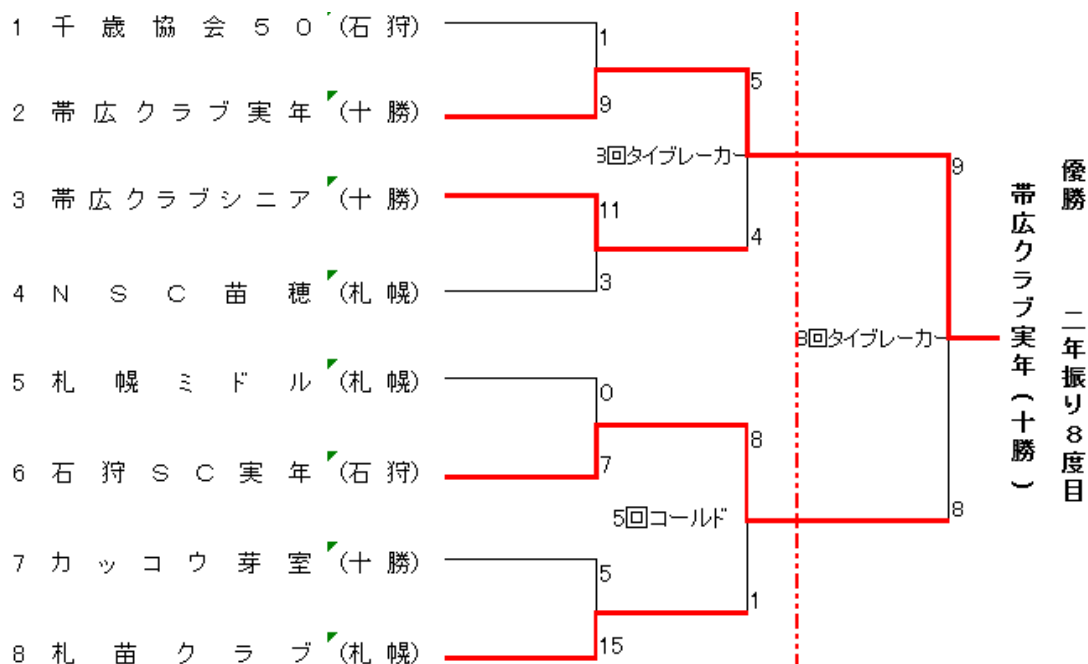

開会式 7月23日（土） 9：30から 島松屋外運動広場

全国大会日程等

◎ 第20回全日本実年ソフトボール大会

平成23年9月23日（金）～25日（日） 会場：弘前市

◎ 第5回東日本ミズノ杯実年ソフトボール大会

平成23年8月20日（土）～21日（日） 会場：栃木県宇都宮市

1回戦 【試合開始】 10時21分 【試合終了】 12時00分 【中断時間】 0時00分 【試合時間】 1時間39分 No.1
 審判員 球審 加藤隆 一塁 山中勝 二塁 茶園利紀 三星 澄田茂子
 記録員 瀬戸綾乃 放送 三上莉央